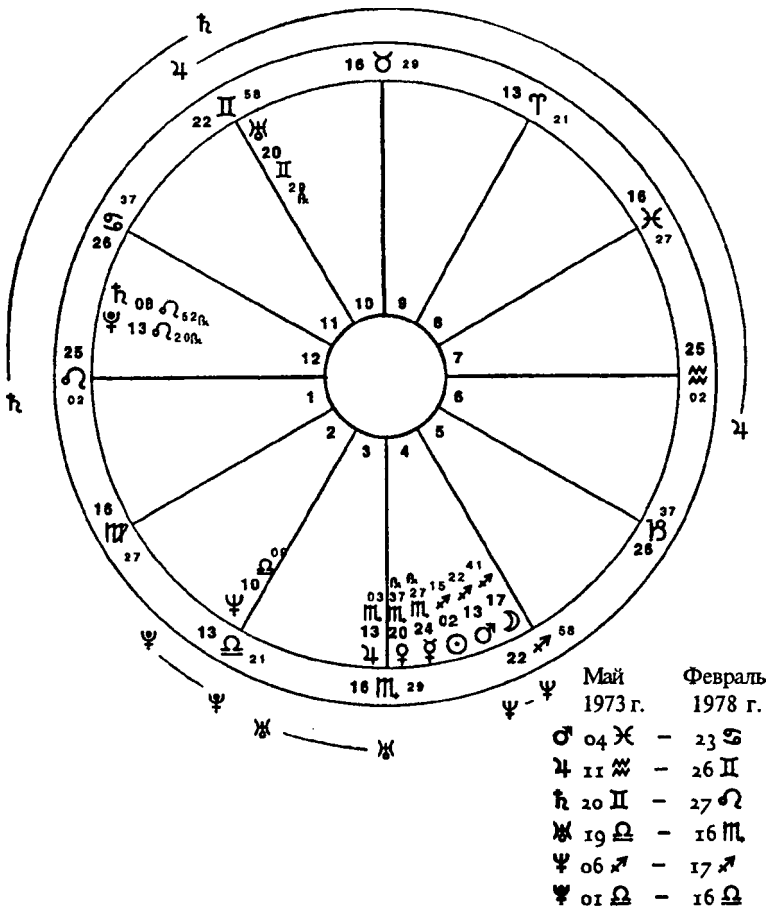

Транзитный Юпитер в Водолее активизировал натальную квадратуру Льва и Скорпиона в мае 1973 года. По меньшей мере половина жертв Теда были убиты, пока транзитный Юпитер находился в Рыбах, не затрагивая оппозицию Близнецов и Стрельца. Пока транзитный Юпитер не вышел из знака Рыб и не оказался в Овне, образовав трин с натальными планетами во Льве и Стрельце, Теду удавалось избежать разоблачения. Юпитер по-прежнему находился в Овне, когда в августе 1975 года Теда арестовали, но к тому времени завершился последний трин Юпитера к его натальной Луне. В то время, когда Тед бежал из тюрьмы, ретроградный Юпитер в Близнецах «включил» его натальную оппозицию (как раз тогда, когда Тед убил трех девушек во Флориде, а затем вновь был арестован). Транзитный Сатурн, соединившись с натальным Ураном в мае 1973 года, подключился к натальной оппозиции. К концу года Сатурн перешел в Рак, где и пребы-