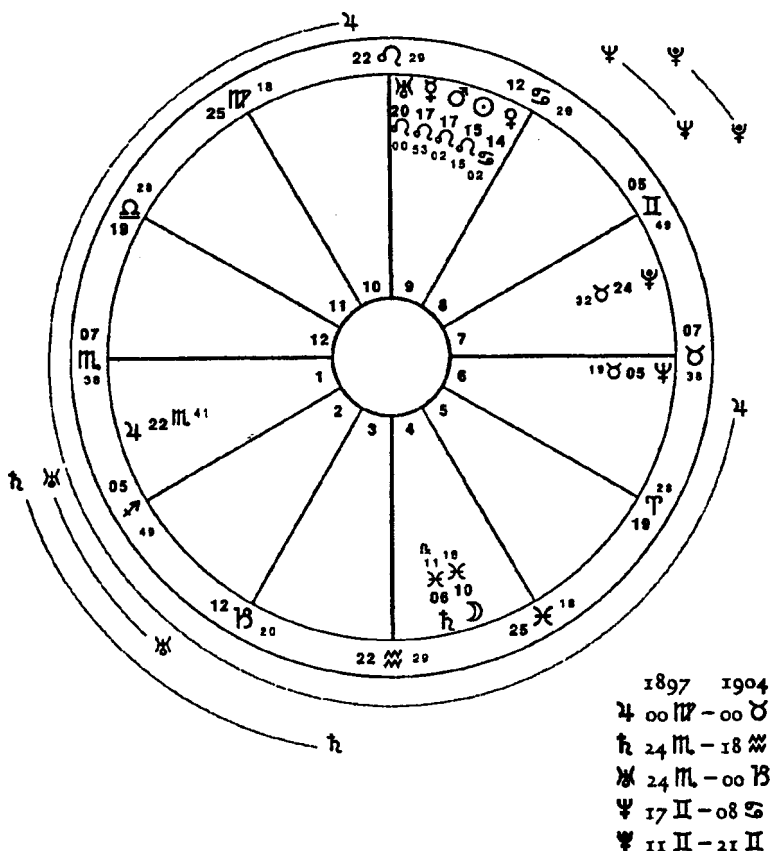

му Юпитеру в двенадцатом доме (тайные враги) повторилась четыре раза с конца 1898 года до сентября 1899 года, предвещая коварство слуг в этот период. Транзитом, указавшим на возможную опасность 27 июня, был переход Марса в десятый дом, где он образовал оппозицию к натальному соединению Сатурна и Луны в Рыбах. Соединение Сатурна и Луны в четвертом доме указывает на проблемы, возникшие в доме Маргариты и затрагивающие членов ее семьи, особенно детей (на натальную Луну оказал влияние транзитный Марс, а на натального

Рис. 12.15. Транзиты 1897—1904 годов в гороскопе Маты Хари