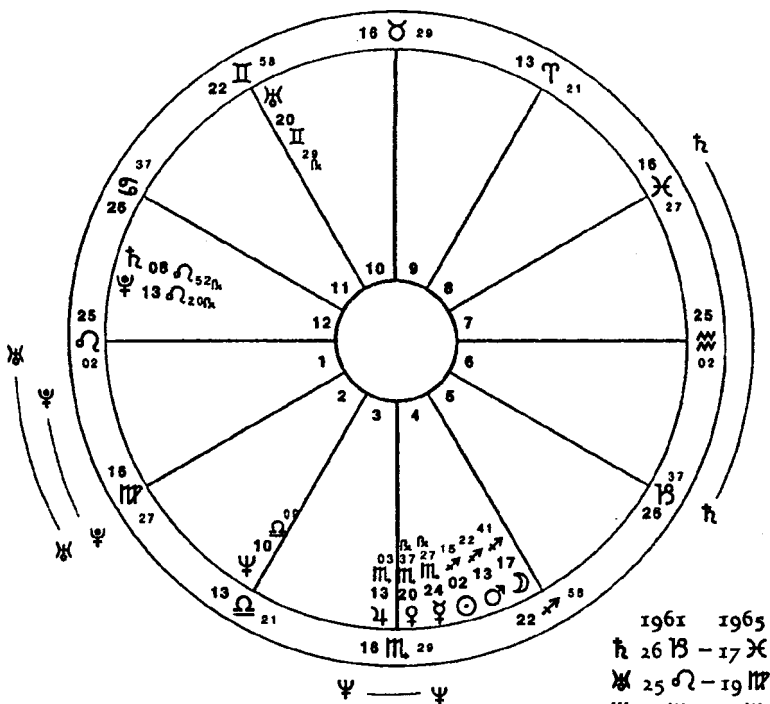

Рис. 12.3. Транзиты 1961—1965 годов в гороскопе Теда Банди

ко доставило ему удовольствие, но и принесло возможность шесть лет спустя поработать в команде Дона Эванса, кандидата на пост губернатора от республиканской партии. «Политика дала мне возможность сблизиться с людьми... участвовать в общественной деятельности... Как я уже говорил, в юности я был лишен навыков общения... Но благодаря политике я многое приобрел. Она указала мне путь и помогла узнать многое из того, что косвенно связано с ней и что мне было необходимо знать». Командными видами спорта Тед не занимался (ситуация, которую он не в состоянии контролировать!), однако он был неплохим лыжником (в данном случае он контролировал ситуацию). «Странно, но именно благо-