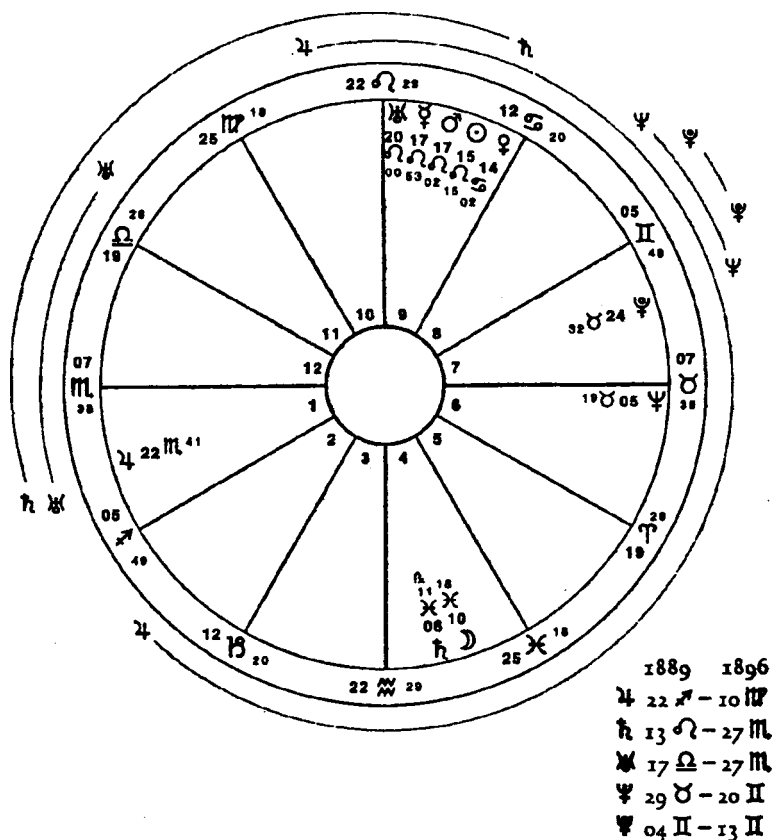

Рис. 12.14. Транзиты 1889—1896 годов в гороскопе Маты Хари

развиваются стремительно, и когда Уран образовал последний трин с натальной Венерой в следующем июле, Магрит и Маклауд поженились. Но любой транзит, который активизировал ее Большой Трин из Скорпиона, также затрагивал и натальную Т-квадратуру. Поэтому транзитный Уран, образовавший квадратуру к натальным планетам Магрит во Льве, стал фактором, определившим хаотические и переменчивые обстоятельства.

Этот потенциал проявился почти сразу после того, как Магрит приняла заманчивое предложение Маклауда. «Период после их помолвки должен был наполниться бла-