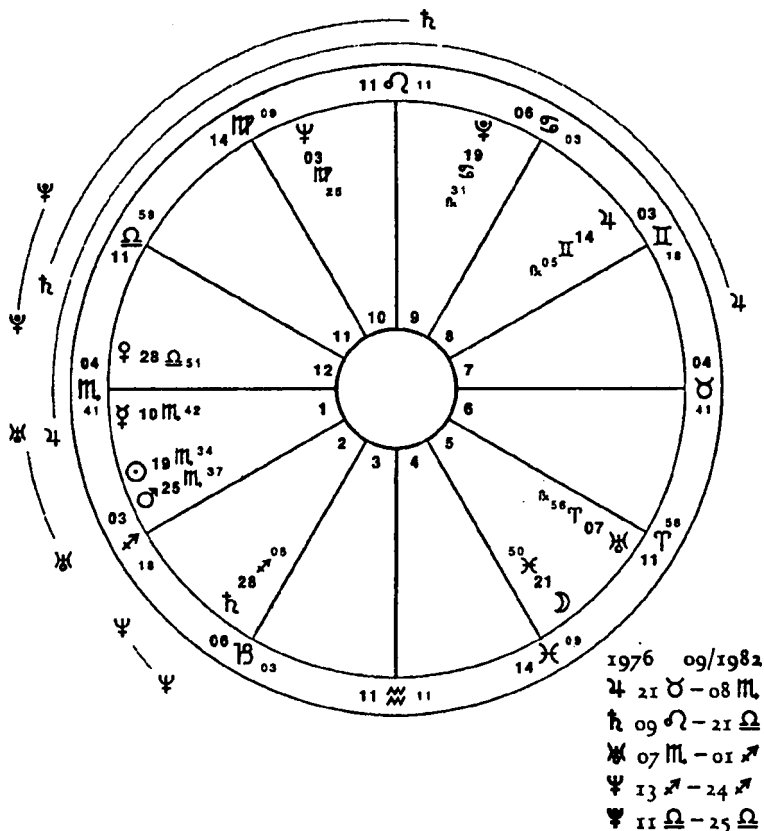

1976 год начался с того, что транзитный Нептун (распад ценностей и приоритетов) во втором доме Грейс дополнил натальную Т-квадратуру до Большого Креста серией оппозиций к натальному Юпитеру, продолжав-