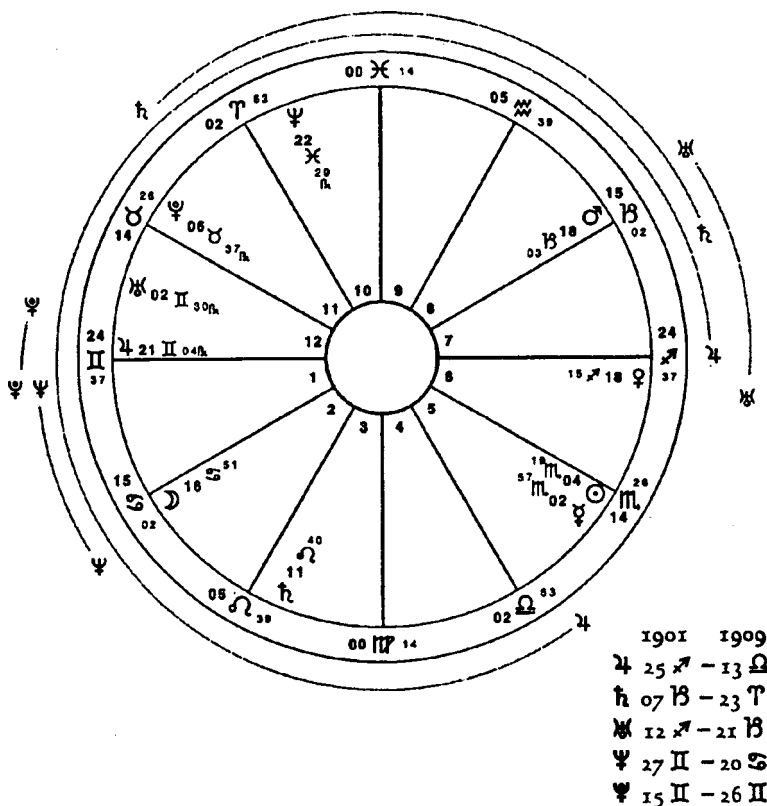

Рис. 12.21. Транзиты 1901—1909 годов в гороскопе Теодора Рузвельта

ярко выраженный патриотизм и твердая вера в лидерство «высших» наций руководили им в этой аванюре».

Во втором примере русско-японская война выявила кардинальный принцип внешней политики Рузвельта, который заключался в поддержании баланса сил. В войне, которая вспыхнула в 1904 году, Россия преследовала свои интересы в Маньчжурии, а Япония стремилась к контролю над Кореей, но главным оставался вопрос о том, какая из стран будет доминировать на Дальнем Востоке. Рузвельта беспокоило другое: кто бы ни стал победителем, война создала прецедент для возможных будущих конфликтов по поводу интересов США в тихоокеанском реги-