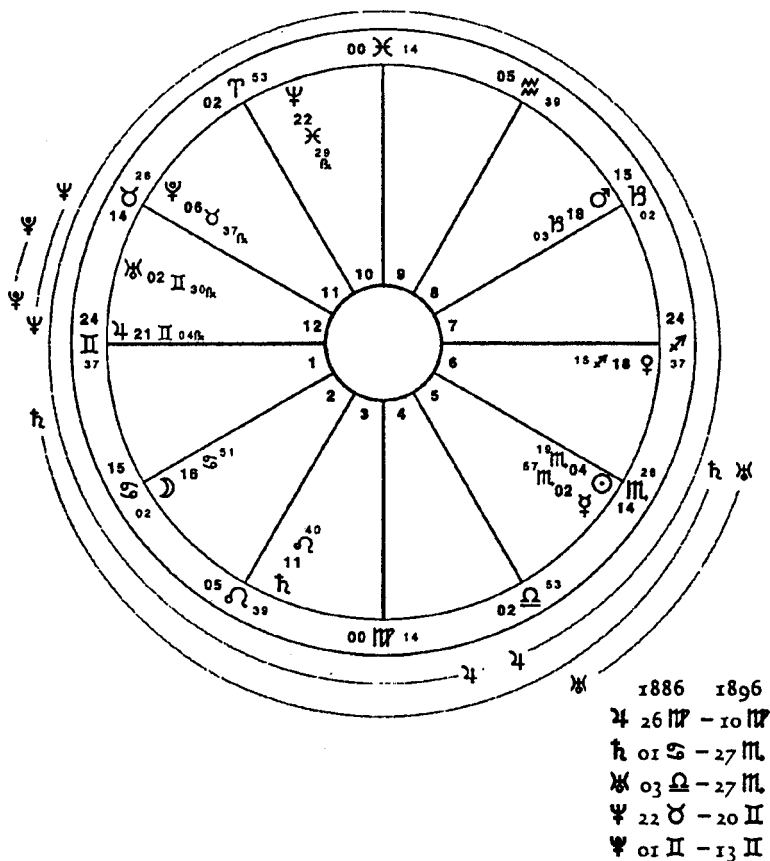

Рис. 12.20. Транзиты 1886—1896 годов в гороскопе Теодора Рузвельта

ных реформ работают против него. Чиновники открыто высказывали опасения, зная, что управлять мистером Рузвельтом не удастся, и если он займет высокий пост в правительстве, его действия будет невозможно предугадать.

Лодж продолжал настаивать на своем, обращаясь напрямик к президенту Гаррисону, но и здесь столкнулся с недовольством. «В конце концов он (Гаррисон) вспомнил о «пыльной» малооплачиваемой должности, почти не обещающей реальной политической власти. Амбициозные политики неизменно отказывались от нее; если же Рузвельт