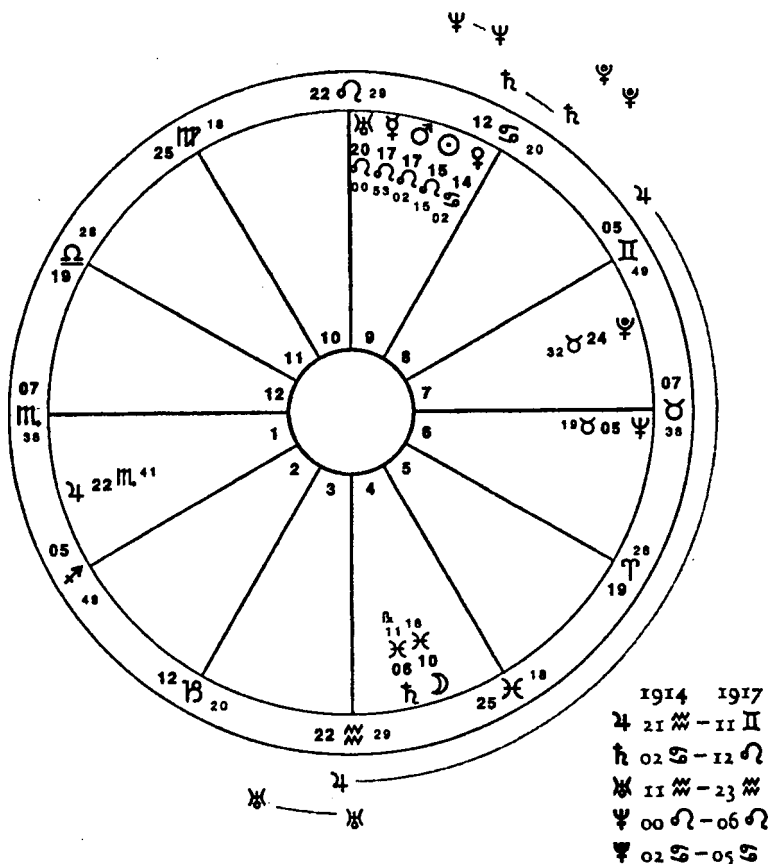

пожалеть о своем решении: совершенно пренебрегая мерами предосторожности, Мата Хари через два дня прислала Ладу письмо по почте. Она просила аванса на покупку туалетов, необходимых ей для того, чтобы соблазнить фон Биссинга (немецкого офицера, командующего оккупационными войсками в Бельгии). Ладу велел Мате Хари вернуться в Голландию и ждать дальнейших указаний. Направляясь в Гаагу через Испанию и Англию, она попала в беду, когда корабль причалил к гавани Фалмута. Мату Хари спутали с другой женщиной, известной MI5 (британской разведке) немецкой шпионкой из Гамбурга, и

Рис. 12.17. Транзиты 1914—1917 годов в гороскопе Маты Хари