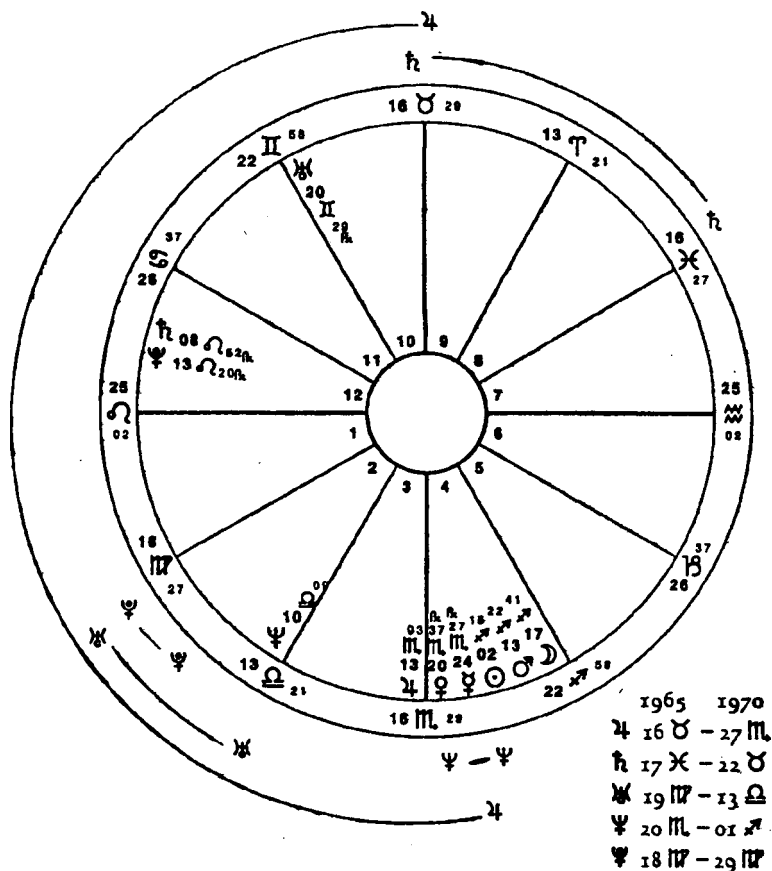

Рис. 12.4. Транзиты 1965—1970 годов в гороскопе Теда Банди

яснив, что я родился в Вермонте, я просмотрел записи в муниципальных архивах. Это было нетрудно: я просто попросил свое свидетельство о рождении, заявив, что действую по просьбе матери. И его разыскали».

Летом Тед вернулся обратно в Сиэтл. В последнюю неделю сентября, вскоре после того, как транзитный Марс вошел в его пятый дом (романтические увлечения), Тед познакомился с Лиз — женщиной, которая почти сразу влюбилась и поверила в него. «Уже через три месяца после