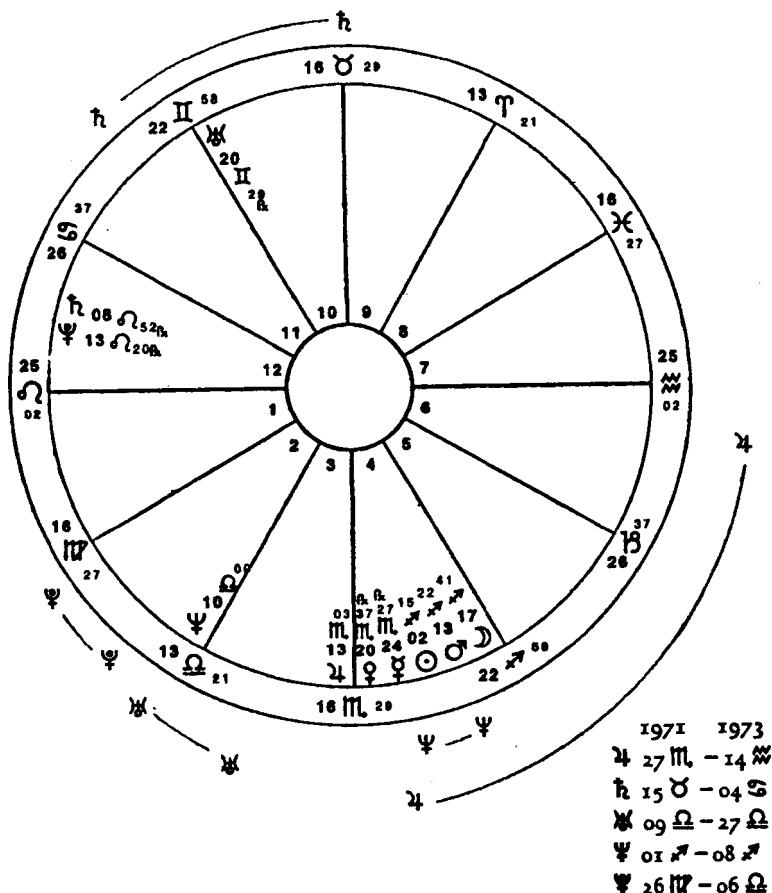

Рис. 12.5. Транзиты 1971—1973 годов в гороскопе Теда Банди

разъезжал в роскошном лимузине. Кроме того, оплачивались все его поездки по штату». В сентябре Тед все-таки начал посещать юридическую школу, но вечернюю, при университете Пьюджет-Саунда. Казалось, Тед обладал умом и честолюбием, необходимыми для того, чтобы успешно сделать карьеру. Никто из людей, знавших Теда, — ни профессора колледжа, пораженные его успехами в психологии, ни политические деятели, на ко-